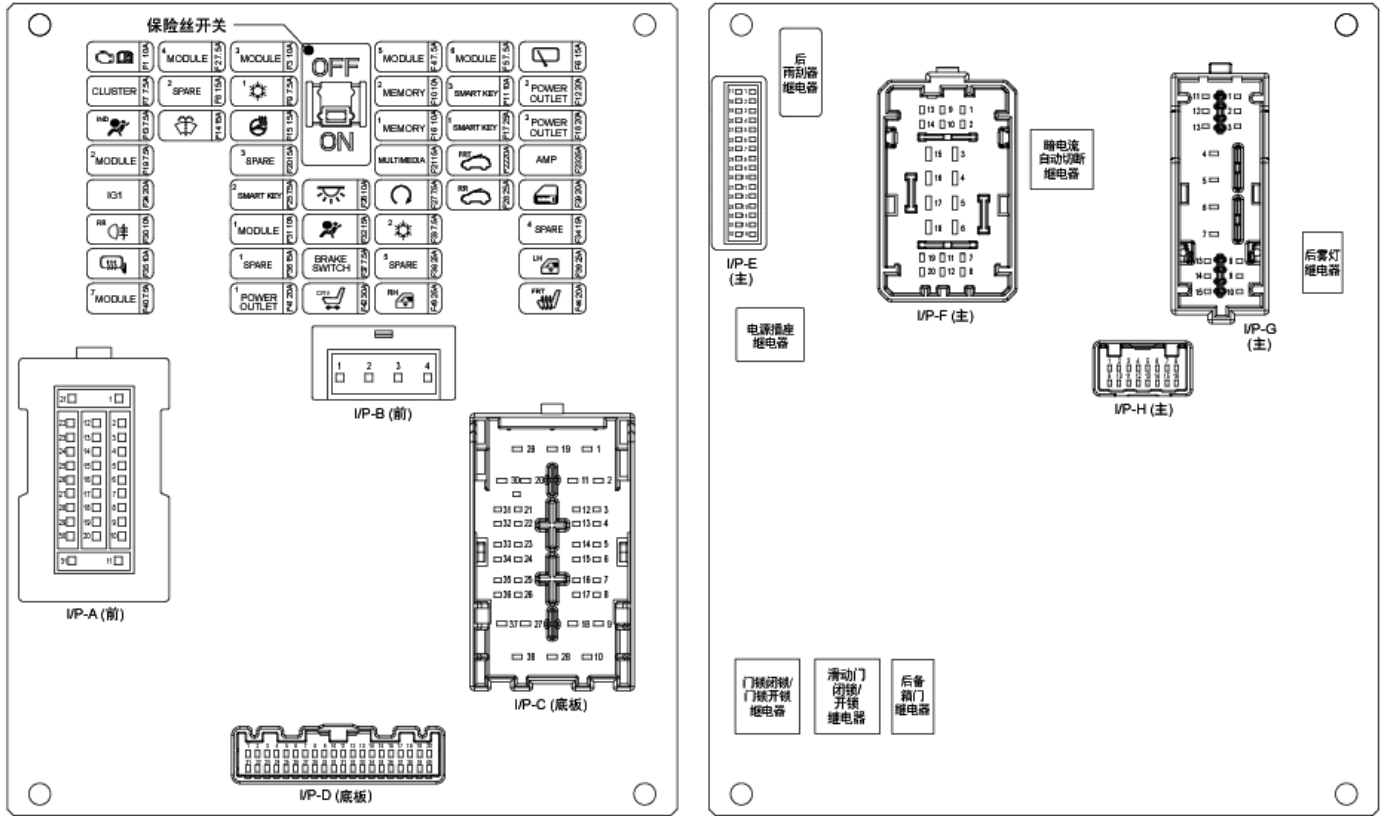

保险丝&继电器信息(1)

SD100-1

智能接线盒

< 前 >

< 后 >

※ 仅能使用规定规格保险丝和继电器